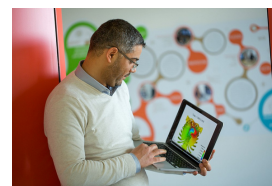

Ci-dessus, des exemples de mises en scène réalisées à l'occasion d'un reportage photo à Inria.

Envoyez-nous vos images/souhaits de participation au reportage à : cadet@irif.fr

Au plus tard le **26/03/2021**