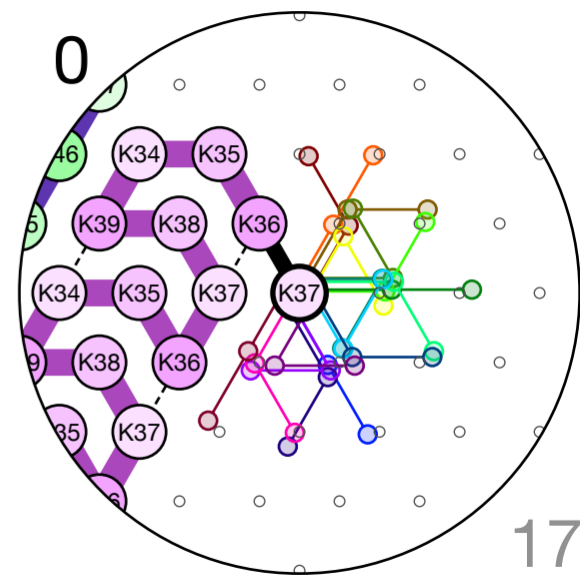

1066
G: RCLF
Bead K37

Next: # 1052

17

21

17