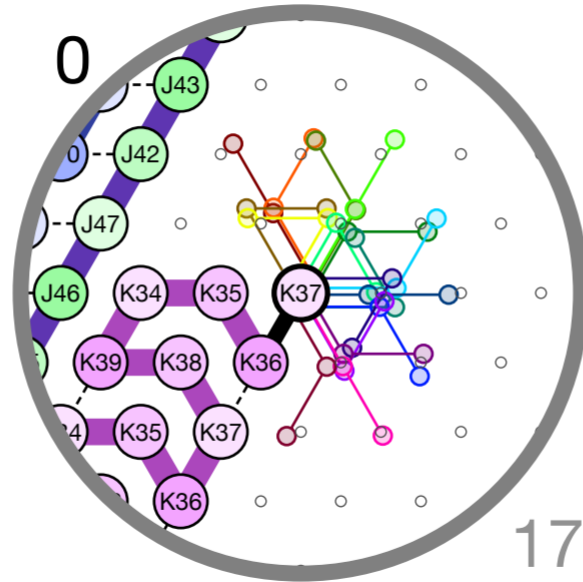

1066
G: RCLF
Bead K37

Next: # 1052

17

21

17