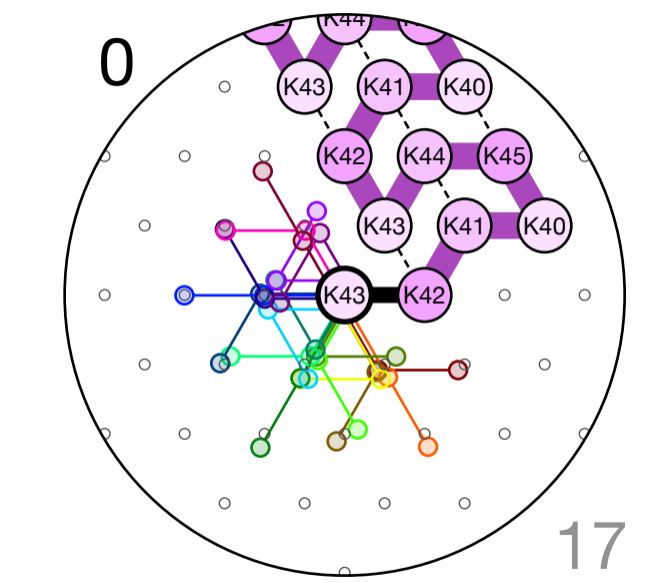

1112
G: RCLF
Bead K43

Next: # 1108