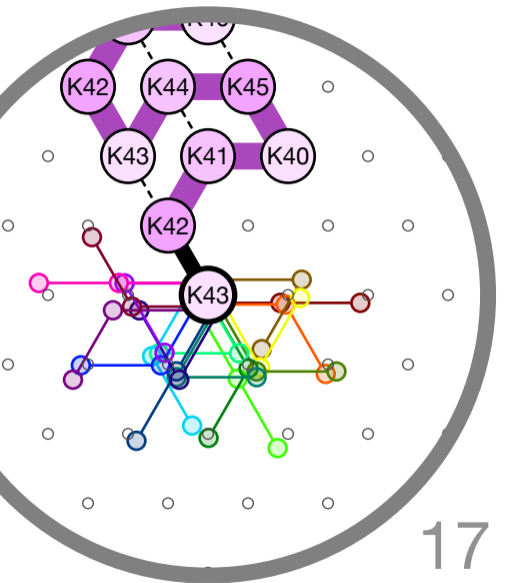

1112
G: RCLF
Bead K43

Next: # 1108