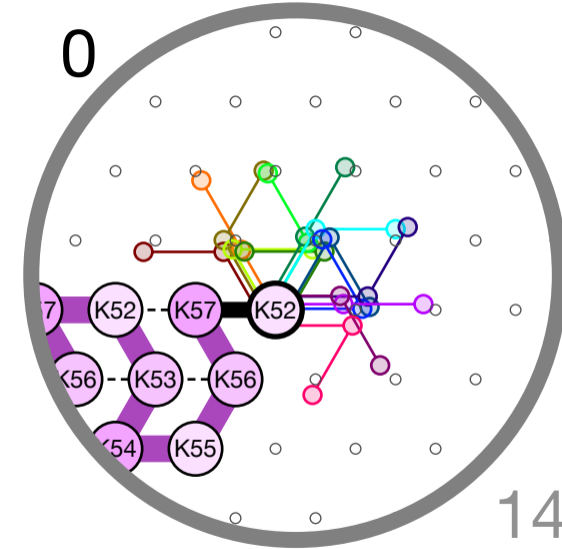

1678
G: RCLF
Bead K52

Next: # 1592