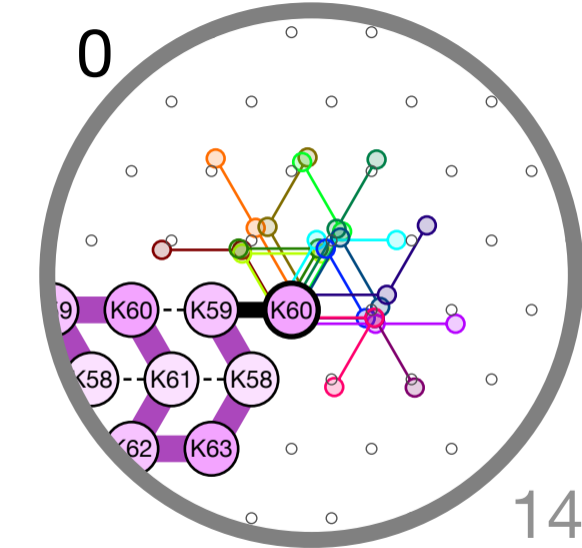

1712
G: RCLF
Bead K60

Next: # 1708