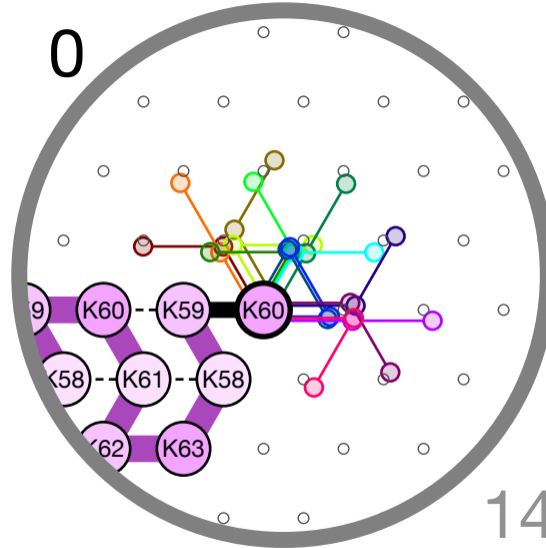

1794
G: RCLF
Bead K60

Next: # 1708