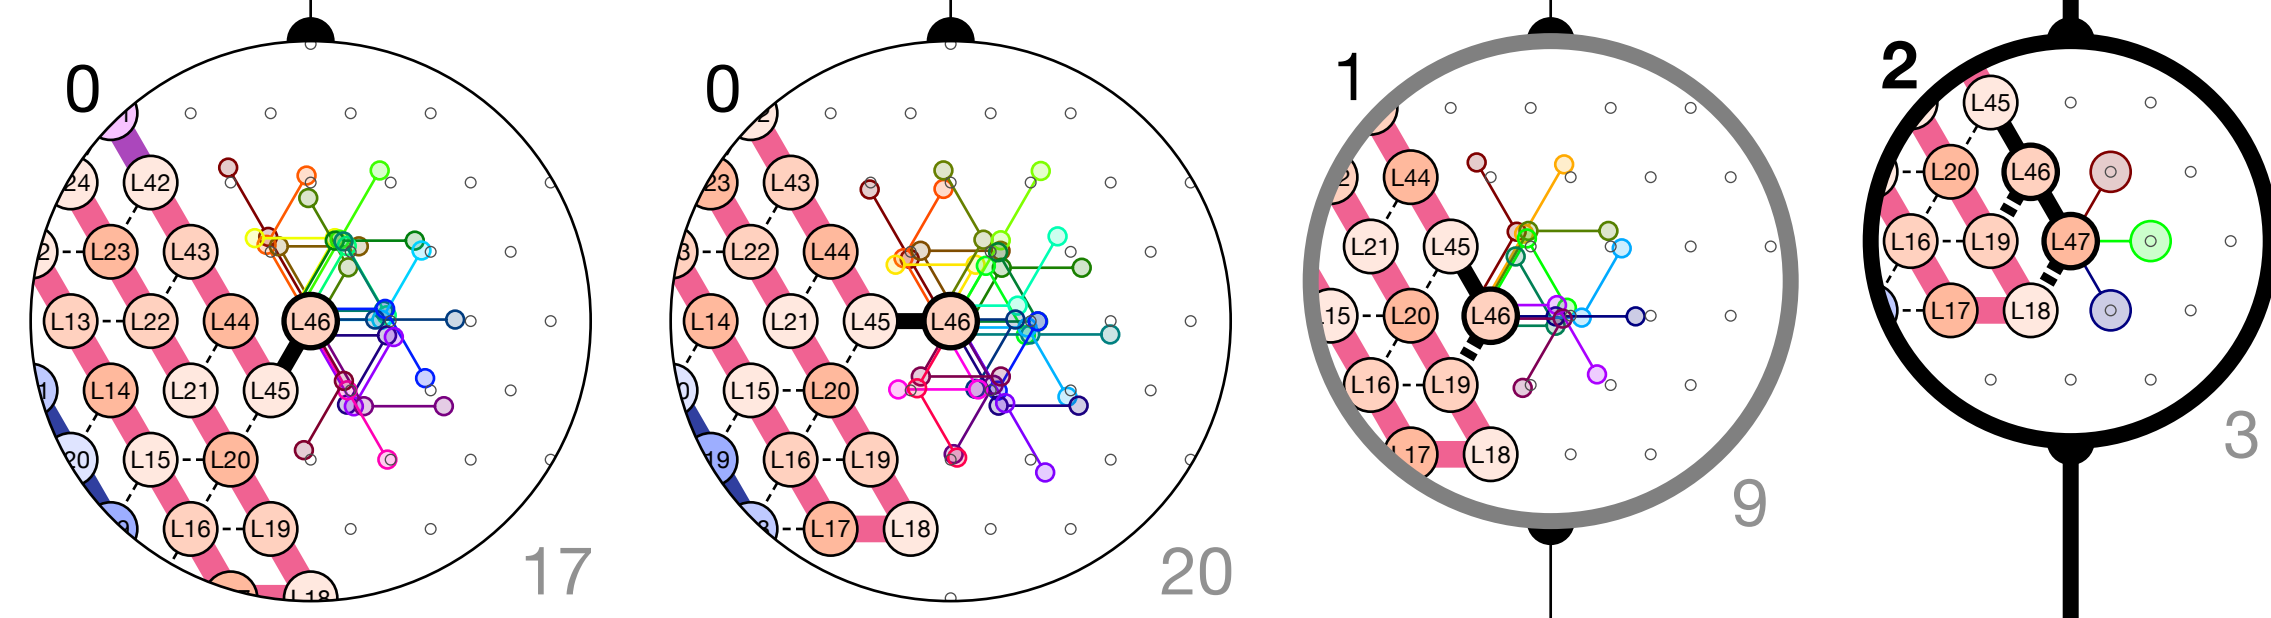

2693
G: RCLF
Bead L46