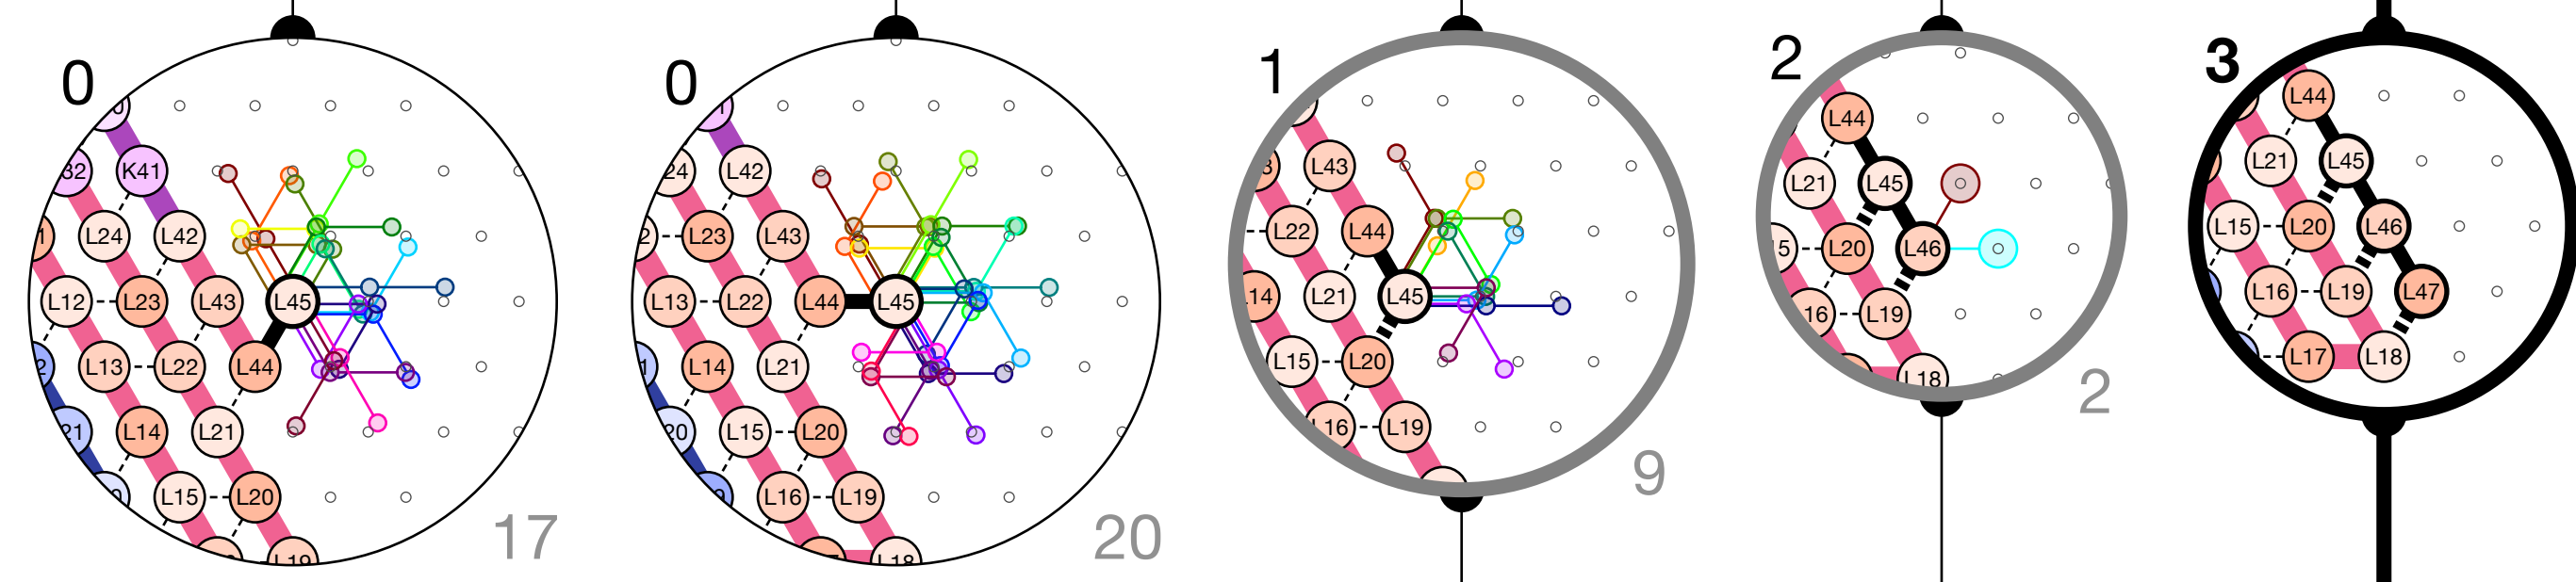

2692
G: RCLF
Bead L45