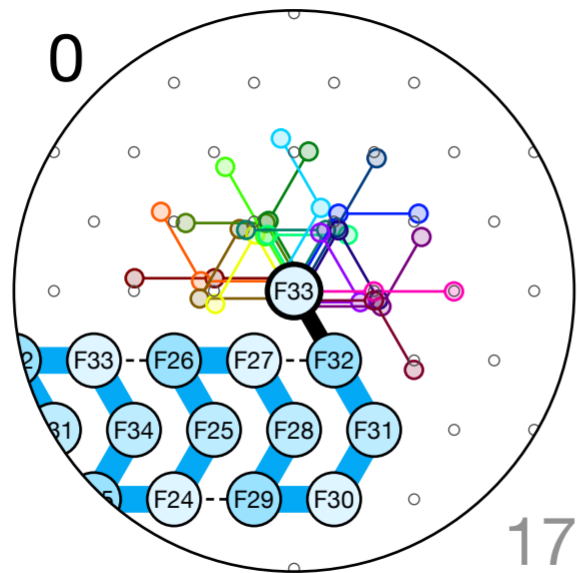

3066
E: Padding
Bead F33

Next: # 3056