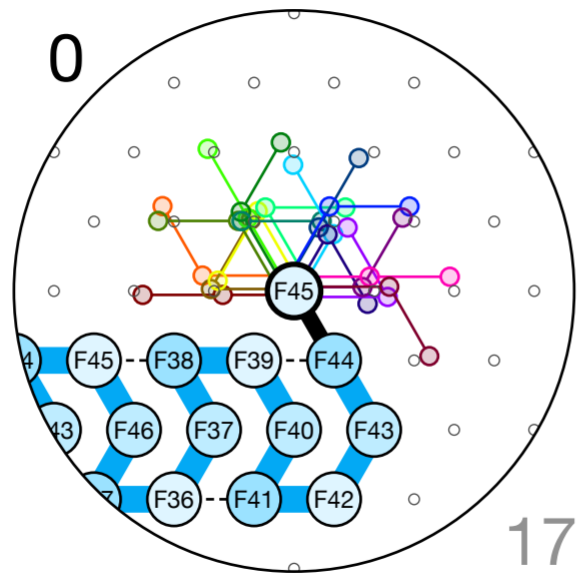

3089
E: Padding
Bead F45

Next: # 3079