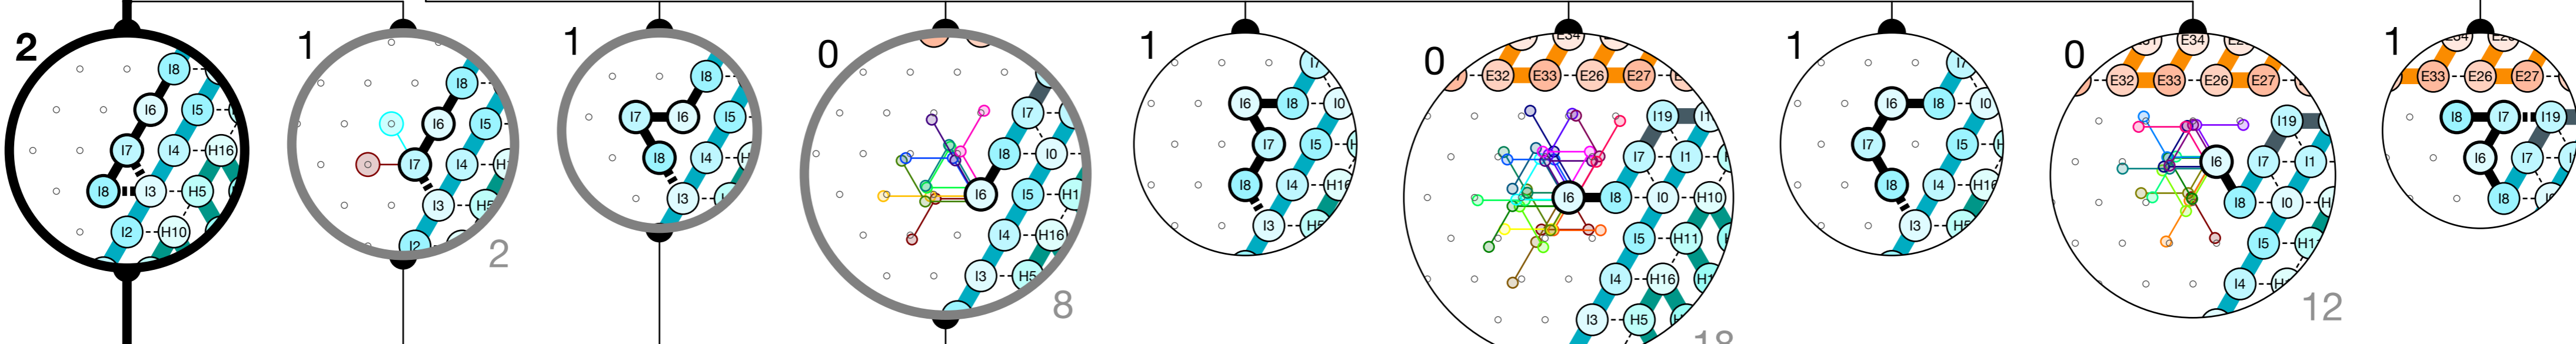

4008
E: Padding
Bead I6