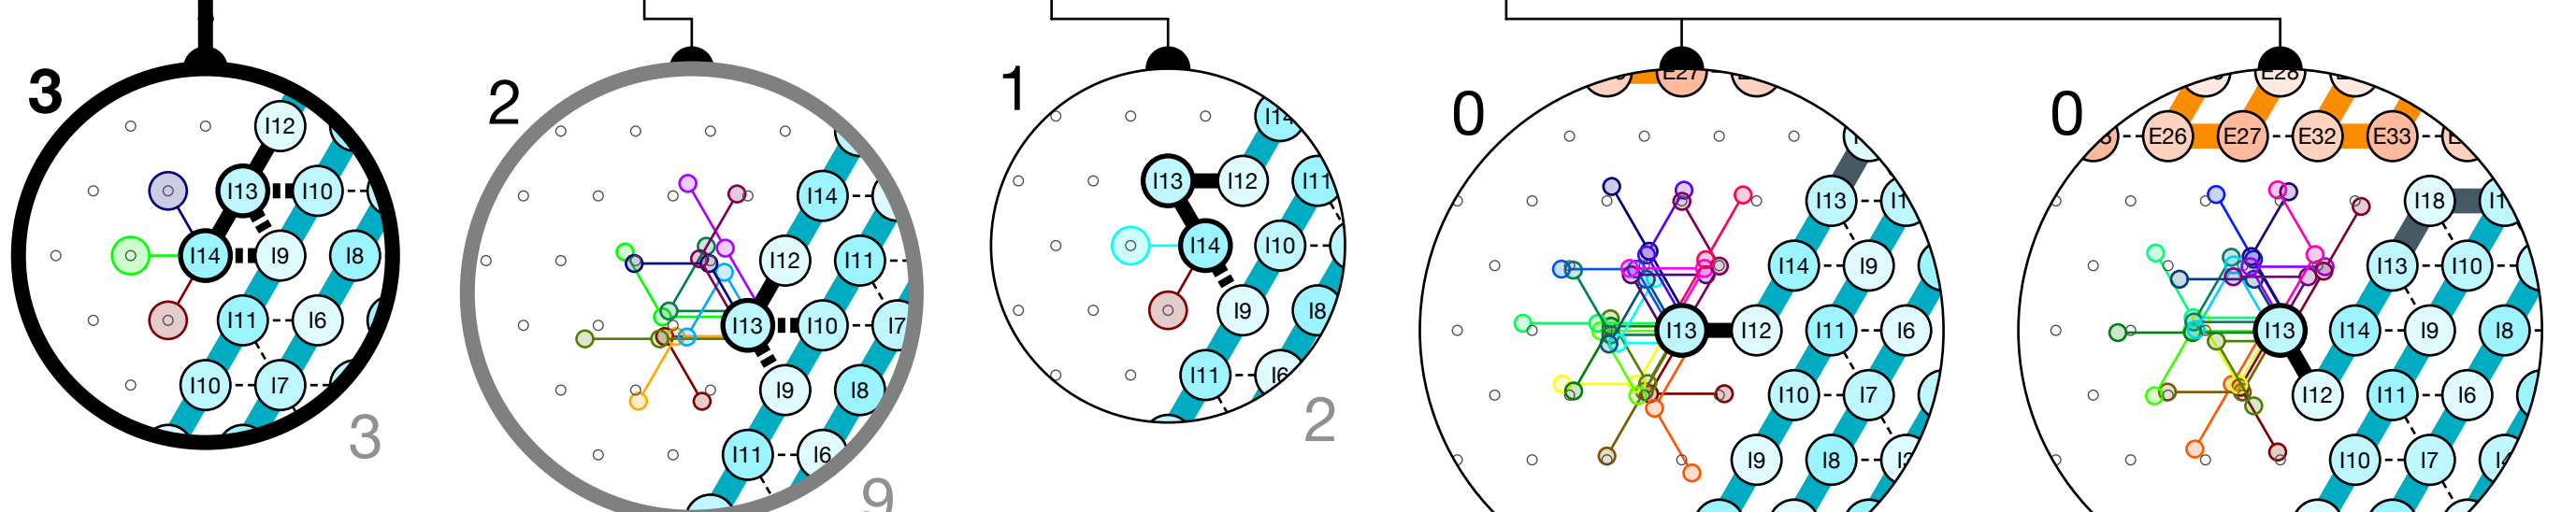

4017
E: Padding
Bead I13