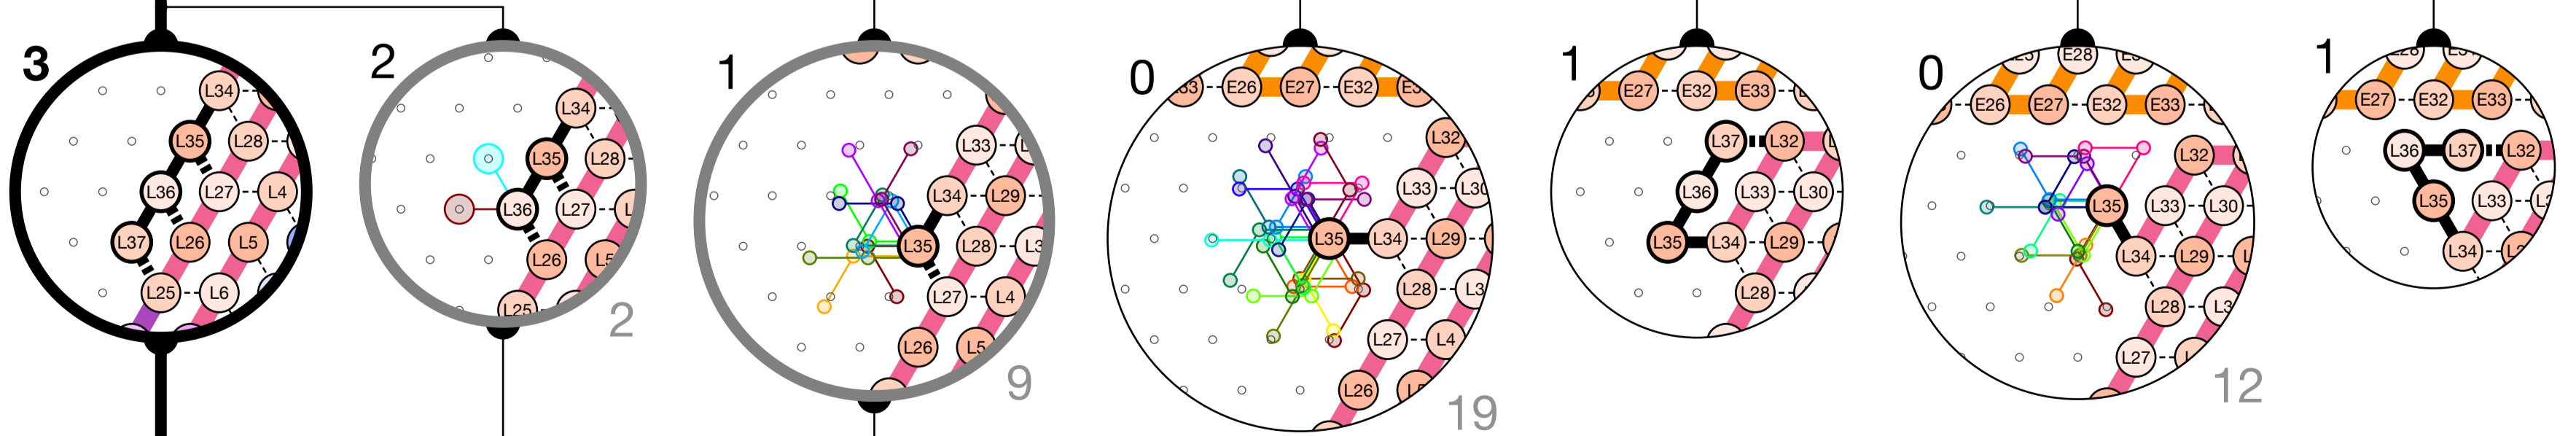

4046
G: RCLF
Bead L35