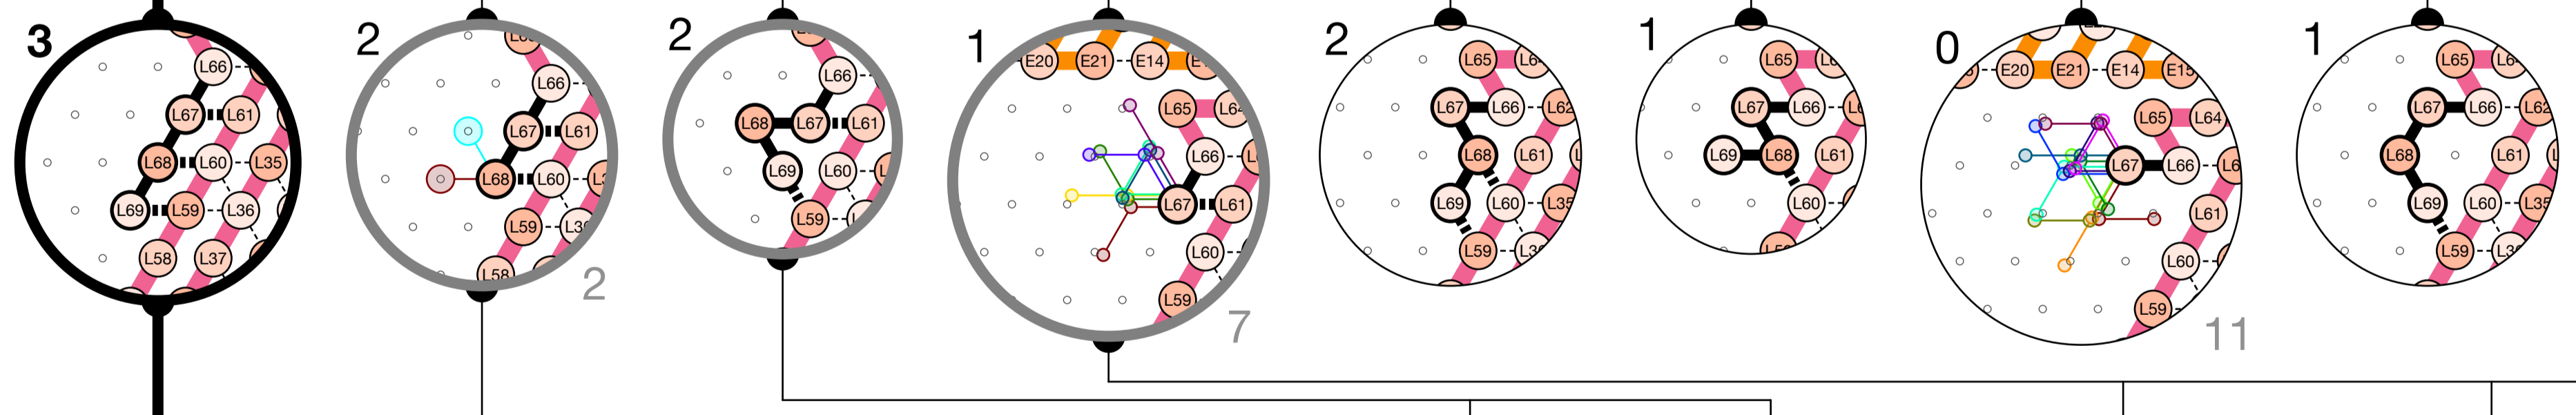

4210
G: RCLF
Bead L67