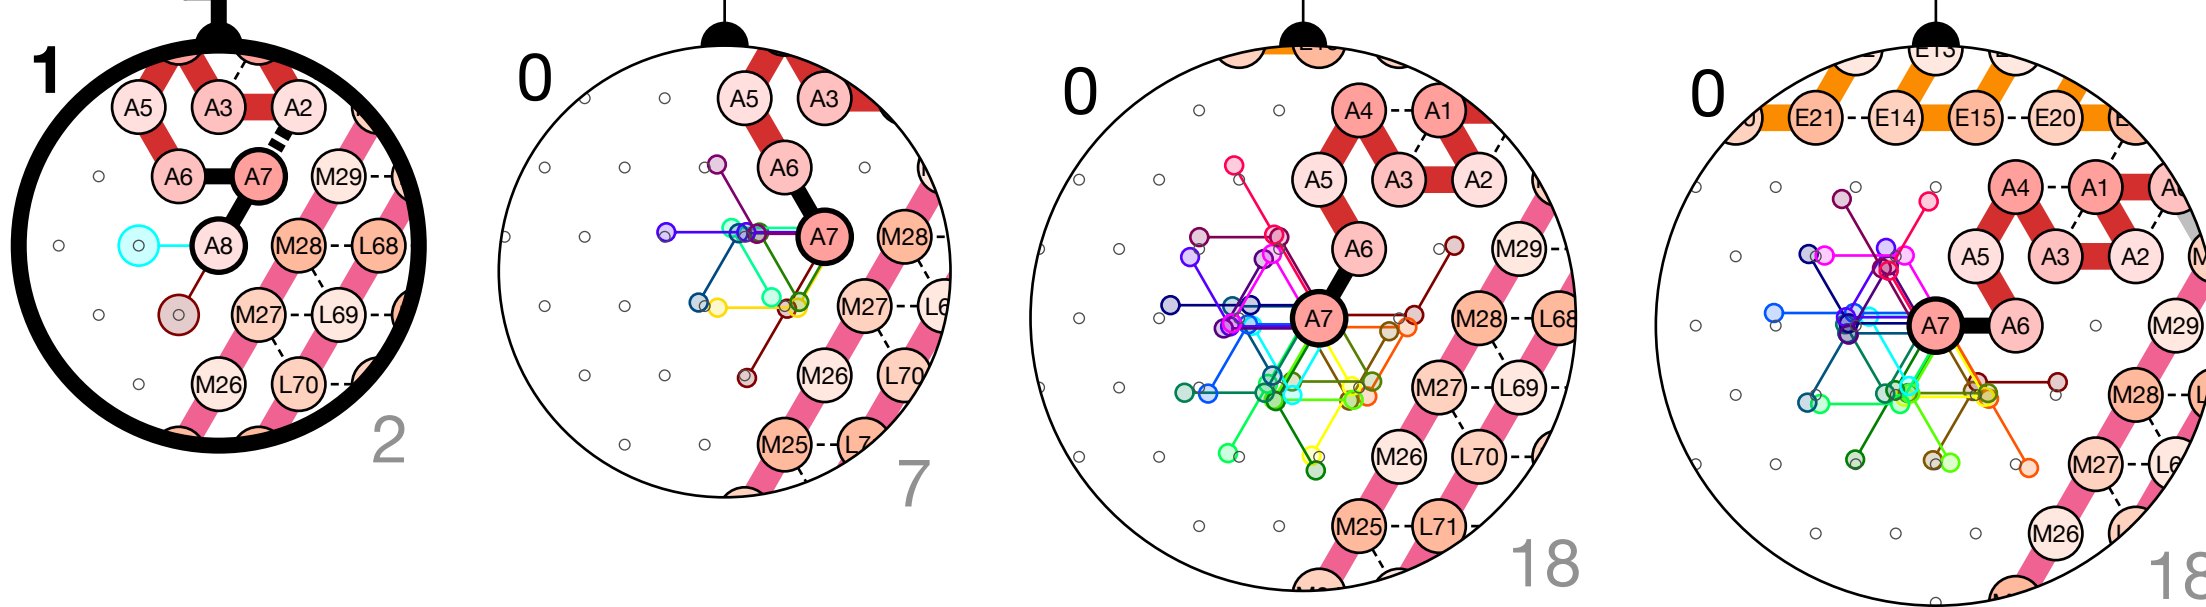

4222
A: Zig Init
Bead A7