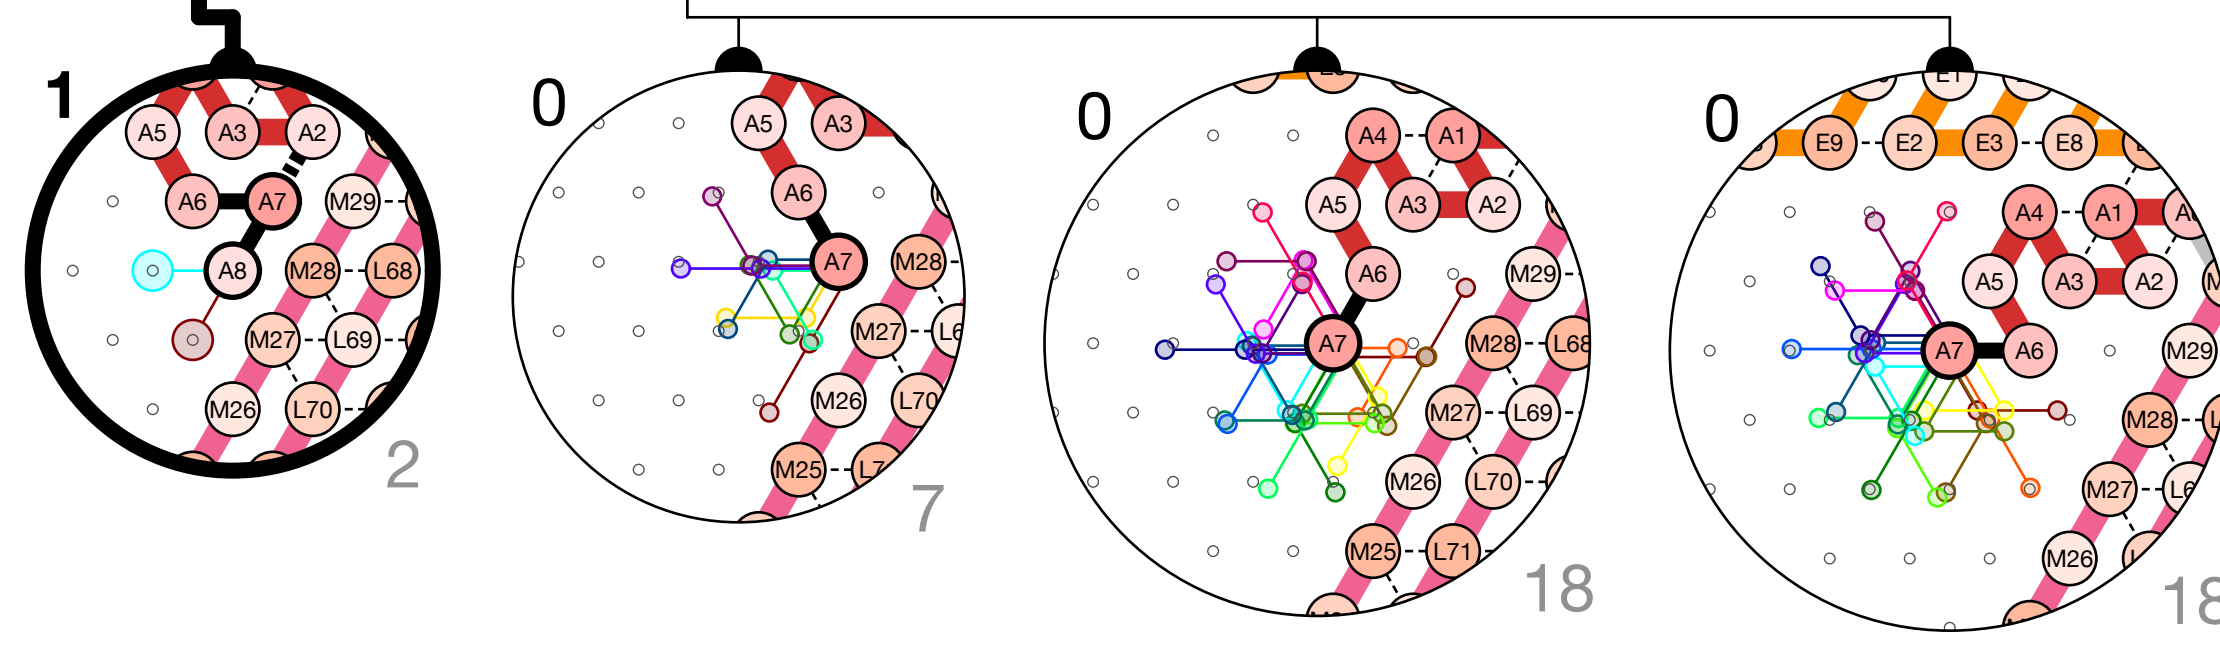

4317
A: Zig Init
Bead A7