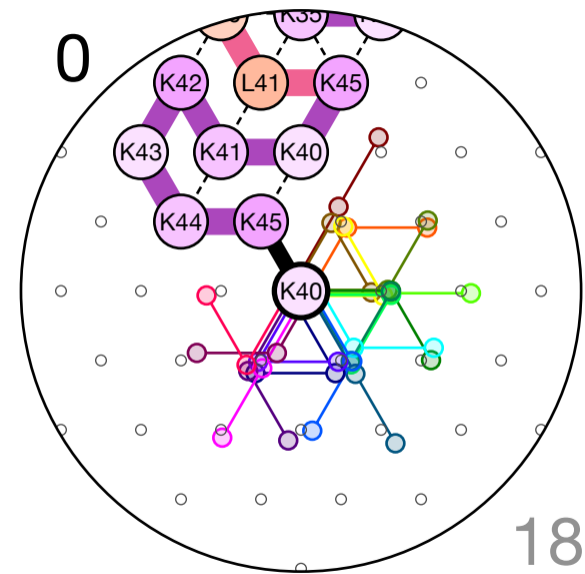

4685
G: RCLF
Bead K40

Next: # 1470