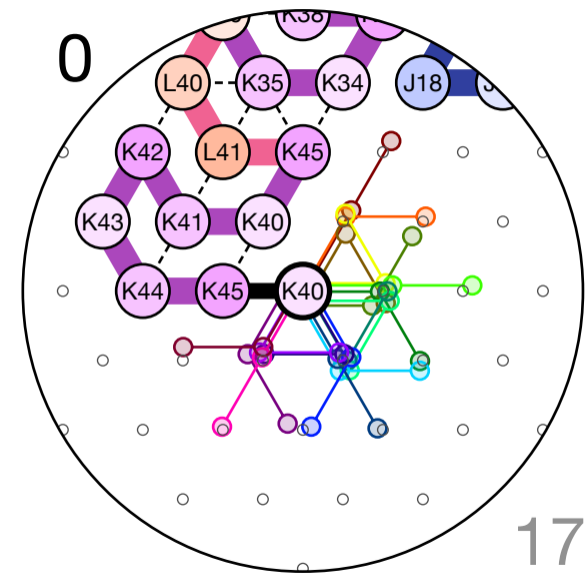

4685
G: RCLF
Bead K40

Next: # 1470