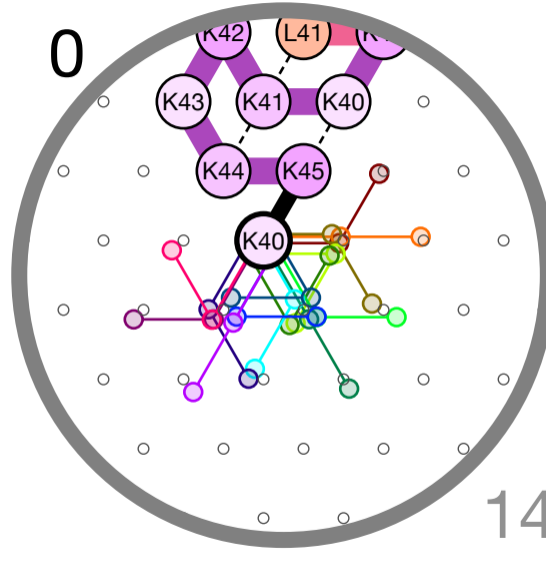

4685
G: RCLF
Bead K40

Next: # 1470