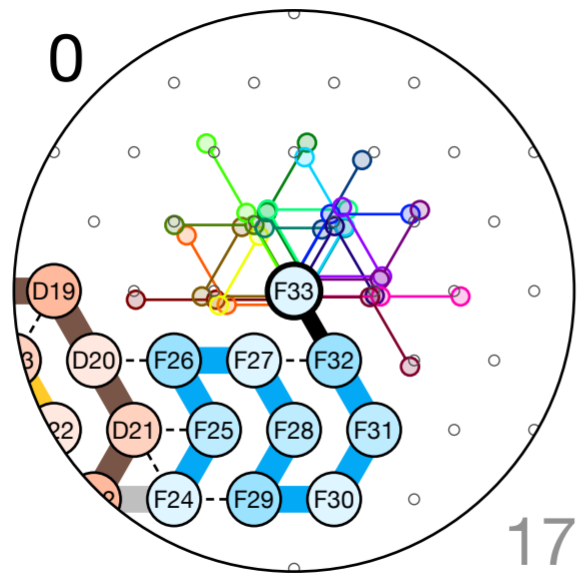

# 4795  
E: Padding  
Bead F33

Next: # 3056